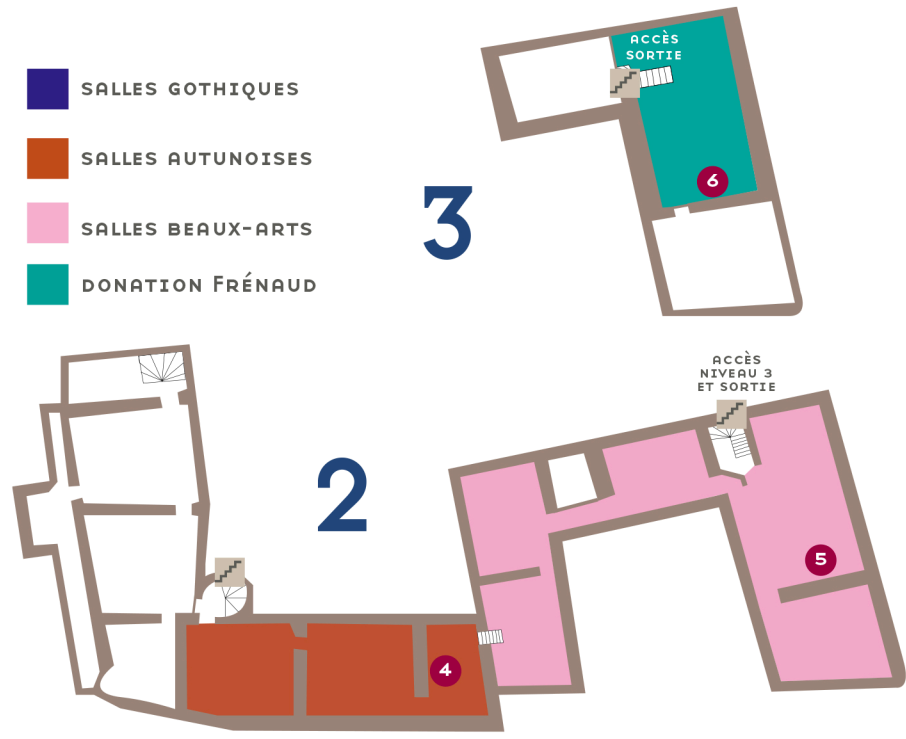

1 • MOSAÏQUE DE BELLÉROPHON
prou. Autun, II^e s.

2 • LA TENTATION D'ÈVE,
Gislebertus, prou. cathédrale Saint-Lazare,
Autun, XII^e s.

3 • NATIVITÉ AU CARDINAL ROLIN
Jean Hey, Autun, XV^e s.

4 • L'APRÈS-MIDI DE DIMANCHE
Louis Charlot, 1905

5 • LA PRISE DE LA TOUR MALAKOFF
Horace Vernet, 1858

6 • L'HOMME À LA POCHETTE
Jean Dubuffet, 1945

- SALLES GALLO-ROMAINES
- SALLES ROMANES
- EXPOSITION TEMPORAIRE

- SALLES GOTHIQUES
- SALLES AUTUNOISES
- SALLES BEAUX-ARTS
- DONATION FRÉNAUD

PLAN
DU MUSÉE